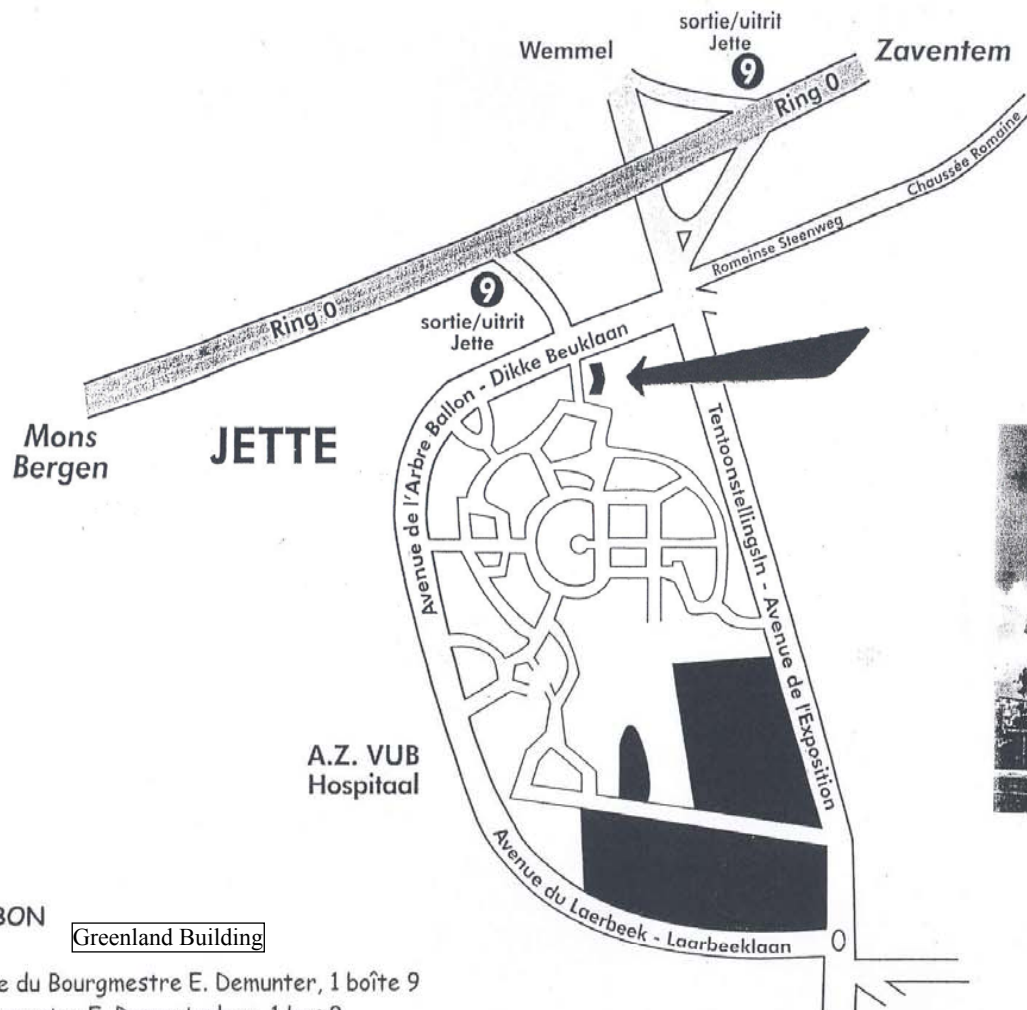

## Avec la voiture:

- Au départ d'**Anvers** :  
Prendre la E 19 jusqu'au Ring Bruxelles  
A droite direction Mons-Charleroi-Gand  
Prendre la sortie n°9 A.Z V.U.B –Jette  
Tourner à gauche sous le pont et directement à droite  
(Avenue de l'Arbre Ballon)  
Après 30 m à gauche (Av E Demunter)
- Au départ de **Gand**:  
Prendre la E40 jusqu'au Ring de Bruxelles  
A gauche direction Zaventem  
Prendre la sortie n°9 A.Z V.U.B –Jette  
Tourner à gauche (Avenue de l'Arbre Ballon)  
Après 30 m à droite (Av E Demunter)
- Au départ de **Louvain-Liége**:  
Prendre la E 40 jusqu'au Ring de Bruxelles  
A droite direction Mons-Charleroi-Gand  
Prendre la sortie n°9 A.Z V.U.B –Jette  
Tourner à gauche sous le pont et directement à droite  
(Avenue de l'Arbre Ballon)  
Après 30 m à gauche(Av E Demunter)
- Au départ de **Namur**:  
Prendre la E 411 jusqu'au Ring de Bruxelles  
A droite direction Mons-Charleroi-Gand  
Prendre la sortie n°9 A.Z V.U.B –Jette  
Tourner à gauche sous le pont et directement à droite  
(Avenue de l'Arbre Ballon)  
Après 30 m à gauche(Avenue E Demunter)